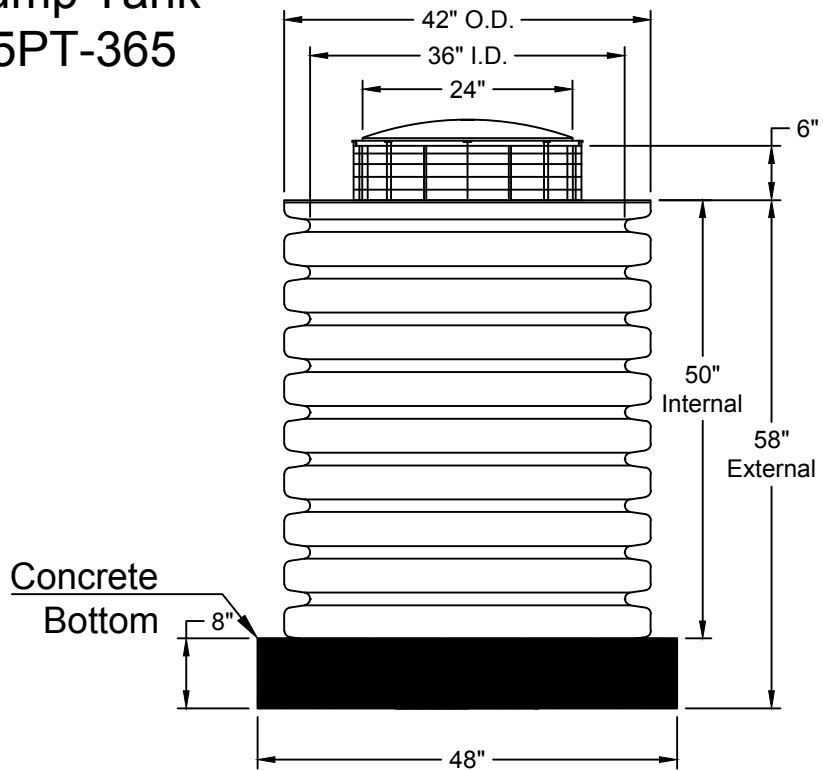

P.O. Box 66  
Fork Union, VA 23055  
p (434) 842-1851  
info@vsi-supply.com  
www.vsi-supply.com

225 Gallon Pump Tank (Model 225PT-365)

DESIGN	AGA	4/4/23	Drawing:	225PT-365
--------	-----	--------	----------	-----------

## 225 Gallon Pump Tank Model No. 225PT-365

Side View